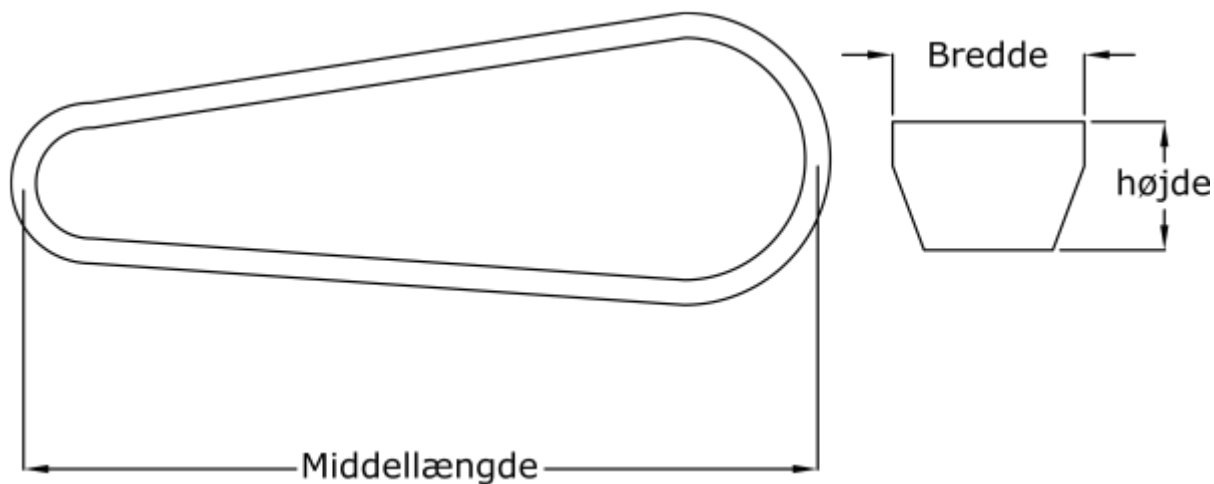

Varenummer: 601905400112
Beskrivelse: Gates kilerem Hi-power Dubl-V CC112

Mål

Bredde	= 22
Højde	= 12
Indvendig længde	= 2920
Middellængde	= 2950
Type	= CC112